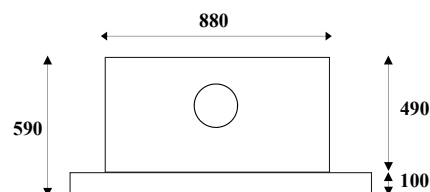

### LES POINTS FORTS

- Compatible BBC-RT 2012
- Meuble décoratif élégant avec 11 couleurs au choix
- Bûches de 58 cm
- Conjugaison des avantages de la cheminée (meuble élégant de petite dimension avec 1,15m de large) et du poêle à bois (tuyau apparent, volume moins important)

### SCHÉMAS

VUE DE FACE

VUE DE CÔTÉ

VUE DE DESSUS

	GALA 700
Hauteur	115 cm
Largeur	115 cm
Profondeur	59 cm
Poids	263 kg
Buse arrivée d'air	

**GARANTIE 5 ans** sur le foyer fermé en fonte y compris les pièces d'usure : sole foyère, déflecteur, plaque de fond et **1 an** sur l'habillage métal (se référer à la notice de l'appareil pour voir les conditions exactes de garantie)