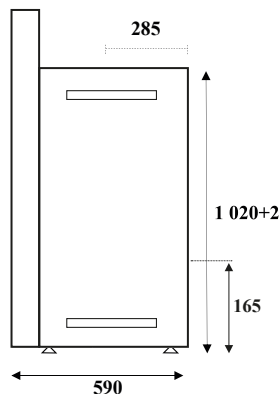

Longueur des bûches : **58 cm**

Raccordable air extérieur : **Ø 125** (arrière ou dessous)

Conforme à la norme EN 13240

### LES POINTS FORTS

- Compatible BBC-RT 2012
- Meuble décoratif élégant avec 11 couleurs au choix
- Bûches de 58 cm
- Conjugaison des avantages de la cheminée (meuble élégant de petite dimension avec 1,15m de large) et du poêle à bois (tuyau apparent, volume moins important)

### SCHÉMAS

VUE DE FACE

VUE DE CÔTÉ

VUE DE DESSUS

	GALA 700
Hauteur	115 cm
Largeur	115 cm
Profondeur	59 cm
Poids	263 kg
Buse arrivée d'air	

**GARANTIE 5 ans** sur le foyer fermé en fonte y compris les pièces d'usure : sole foyère, déflecteur, plaque de fond et **1 an** sur l'habillage métal (se référer à la notice de l'appareil pour voir les conditions exactes de garantie)