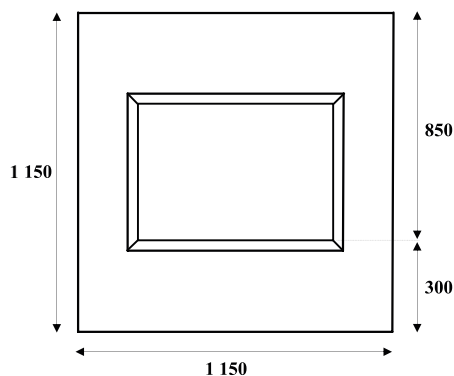

### UN BEAU MEUBLE CHAUFFANT

- Design contemporain
- Vitre sérigraphiée qui donne un aspect épuré
- Mobilité : possibilité de démontage, pour installation dans une autre maison
- Large cadre (1,15 m de largeur) qui met en valeur la flamme et les grandes pièces
- Aspect Trou à Feu sans le volume de la hotte (tuyau apparent)

### LES POINTS FORTS

- Compatible BBC-RT 2012
- Meuble décoratif élégant avec 11 couleurs au choix
- Bûches de 58 cm
- Conjugaison des avantages de la cheminée (meuble élégant de petite dimension avec 1,15m de large) et du poêle à bois (tuyau apparent, volume moins important)

### SCHÉMAS

VUE DE FACE

VUE DE CÔTÉ

VUE DE DESSUS

	GALA 700
Hauteur	115 cm
Largeur	115 cm
Profondeur	59 cm
Poids	263 kg
Buse arrivée d'air	

**GARANTIE 5 ans** sur le foyer fermé en fonte y compris les pièces d'usure : sole foyère, déflecteur, plaque de fond et **1 an** sur l'habillage métal (se référer à la notice de l'appareil pour voir les conditions exactes de garantie)